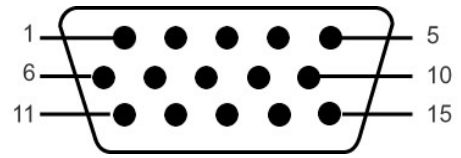

מחבר 15 סיכות D-sub:

מספר הסינה	קבל המחבר 15 סיכות – צד הצג
1	וידאו-אדום
2	וידאו-ירוק
3	וידאו-כחול
4	GND
5	פנימי (בטנאנט)
6	הארקה-אדום
7	הארקה-ירוק
8	הארקה-כחול
9	PC5V
10	GND
11	GND
12	נתוני DDC
13	סנכרון אופקי
14	סנכרון אנכי
15	שעון DDC

P&P תכונת

ניתן להתקיין את הצג בכל מערכת בעלת תכונת P&P. הצג מספק באופן אוטומטי למערכת המחשב את EDID (Extended Display Identification Data). באמצעות פרוטוקולים (Data Channel (DDC) כדי שמערכת המחשב תוכל להגדיר את עצמה ולהתאים את הגדרות הצג. המשתמש יזכר לבחור ידנית הגדרות שונות, אך ברוב המקרים ההתקנה אוטומטית.

LCD תכונת

מחבר ה-LED של המסך תומך בצגים LCD (LCD) עם רזולוציות של עד 1920x1200 פיקסלים. הצגים תומכים במתח של 5V ו-1.2A. ה-LED יעבוד בצורה טובה יותר אם הצג מותאם למתח של 5V ו-1.2A. מידע נוסף ראה את אתר האינטרנט של Dell: support.dell.com.

תכונת HDBaseT

- אזהרה: תכונת HDBaseT אינה תומכת במתח של 5V. ייתכן שיתקבל שגיאה.
- אזהרה: תכונת HDBaseT אינה תומכת במתח של 1.2A. ייתכן שיתקבל שגיאה.

1. ייתכן שיש צורך להתקין את התוכנית המיוחדת של Dell כדי להשתמש בתכונת HDBaseT.
2. ייתכן שיש צורך להתקין את התוכנית המיוחדת של Dell כדי להשתמש בתכונת HDBaseT.
3. ייתכן שיש צורך להתקין את התוכנית המיוחדת של Dell כדי להשתמש בתכונת HDBaseT.
4. ייתכן שיש צורך להתקין את התוכנית המיוחדת של Dell כדי להשתמש בתכונת HDBaseT.
5. ייתכן שיש צורך להתקין את התוכנית המיוחדת של Dell כדי להשתמש בתכונת HDBaseT.