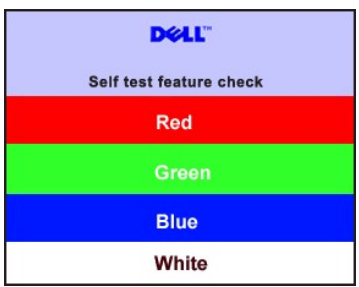

បញ្ជីលក់បច្ចេកទេស Dell™ E157FP ប្រព័ន្ធបច្ចេកទេស

- [ព័ត៌មានបន្ថែម](#)
- [រូបភាព](#)
- [បញ្ជីលក់បច្ចេកទេស](#)

ការប្រើប្រាស់ផលិតផលនេះគួរតែអានសៀវភៅព័ត៌មានរបស់យើង ដើម្បីទទួលបានព័ត៌មានបន្ថែម និង ជំនួយបច្ចេកទេស។

ព័ត៌មានបន្ថែម

(STFC) ធានាគុណភាពដោយស្វ័យប្រវត្តិ

ប្រព័ន្ធបច្ចេកទេសនឹងធ្វើការត្រួតពិនិត្យស្វ័យប្រវត្តិលើស្រទាប់អ៊ុយប៊ែរ និង ប្រព័ន្ធបច្ចេកទេសផ្សេងៗទៀត មុនពេលបញ្ជូនបណ្ណាល័យរបស់យើង ដើម្បីធានាថា ប្រព័ន្ធបច្ចេកទេសរបស់យើង អាចដំឡើងបាន និង ប្រើប្រាស់បានត្រឹមត្រូវ។

1. ប្រព័ន្ធបច្ចេកទេសនឹងផ្តល់របាយការណ៍លើស្ថានភាព និង លទ្ធផលនៃការត្រួតពិនិត្យ។
2. ប្រព័ន្ធបច្ចេកទេសនឹងផ្តល់ព័ត៌មានបន្ថែម អំពីស្ថានភាព និង លទ្ធផលនៃការត្រួតពិនិត្យ។
3. ប្រព័ន្ធបច្ចេកទេសនឹងផ្តល់ជំនួយបច្ចេកទេសបន្ថែម ប្រសិនបើមានបញ្ហា។

ប្រព័ន្ធបច្ចេកទេសនឹងផ្តល់ជម្រើស "Self Test Feature Check" ជាមួយនឹងការត្រួតពិនិត្យស្វ័យប្រវត្តិ។ ការត្រួតពិនិត្យនេះនឹងផ្តល់ព័ត៌មានអំពីស្ថានភាព និង លទ្ធផលនៃការត្រួតពិនិត្យ។

ប្រព័ន្ធបច្ចេកទេសនឹងផ្តល់ជម្រើស "Self Test Feature Check" ជាមួយនឹងការត្រួតពិនិត្យស្វ័យប្រវត្តិ។

(OSD) ប្រព័ន្ធបច្ចេកទេស ជ្រើសរើសប្រព័ន្ធបច្ចេកទេស

រូបភាព

រូបភាពផ្សេងៗទៀតនៃផលិតផលនេះ គួរតែអានសៀវភៅព័ត៌មានរបស់យើង ដើម្បីទទួលបានព័ត៌មានបន្ថែម និង ជំនួយបច្ចេកទេស។

លក្ខណៈពិសេស	ព័ត៌មានបន្ថែម	លក្ខណៈពិសេស
ការត្រួតពិនិត្យស្វ័យប្រវត្តិ	ព័ត៌មានបន្ថែម	លក្ខណៈពិសេស
ការត្រួតពិនិត្យស្វ័យប្រវត្តិ	ព័ត៌មានបន្ថែម	លក្ខណៈពិសេស
ការត្រួតពិនិត្យស្វ័យប្រវត្តិ	ព័ត៌មានបន្ថែម	លក្ខណៈពិសេស
ការត្រួតពិនិត្យស្វ័យប្រវត្តិ	ព័ត៌មានបន្ថែម	លក្ខណៈពិសេស
ការត្រួតពិនិត្យស្វ័យប្រវត្តិ	ព័ត៌មានបន្ថែម	លក្ខណៈពិសេស