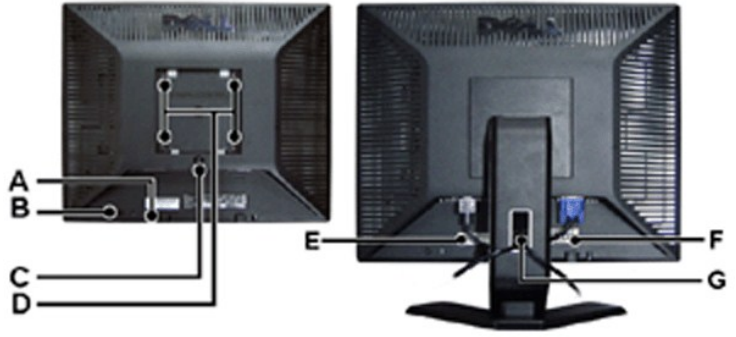

מבט מלפנים

A לחצן תפריט B מקש ישיר בהירות/חדות ולחצן "-"

C התאמה אוטומטית ולחצן "+" D לחצן ההזנה / LED סמן

 הערה: האיור למטרות הדגמה בלבד. המוצר עשוי להיראות אחרת.

תצוגה אחורית

- A - Dell Soundbar
- B - RS232C
- C - DVI-D
- D - VESA Mount (100mm x 100mm)
- E - Dell RS232C
- F - RS232C
- G - RS232C

הערה: האיור למטרות הדגמה בלבד. המוצר עשוי להיראות אחרת.

תצוגה תחתית

הערה: האיור למטרות הדגמה בלבד. המוצר עשוי להיראות אחרת.

הגדרת התצורה

הערה: האיור למטרות הדגמה בלבד. המוצר עשוי להיראות אחרת.

מפרט

- [כללי](#)
- [מסך שטוח](#)
- [הפרדה](#)
- [נהלי תצוגה מוגדרים מראש](#)
- [חשמל](#)
- [תכונות פיזיות](#)
- [סביבה](#)
- [נהול אנרגיה](#)
- [תפקידי הסיכות](#)
- [תכונת P&P](#)

תכונות פיזיות

סוג מחבר	pin D-sub-15, מחבר כחול
סוג אות כבל	ניתן להפרדה, D-sub, 15pin, מחובר לצג
מידות (עם המעמד)	
גובה	(inches 337.28mm 13.29
ממדים	(inches 340.29mm 13.41
רוחב	(inches 132.58mm 5.22
ממדים (ללא מעמד)	<input type="checkbox"/>
גובה	(inches 264.26mm 10.41
ממדים	(inches 340.26mm 13.41
רוחב	(inches 59mm 2.32
ממדי המעמד:	<input type="checkbox"/>
גובה	(inches 275.15mm 10.84
ממדים	(inches 256.89mm 10.12