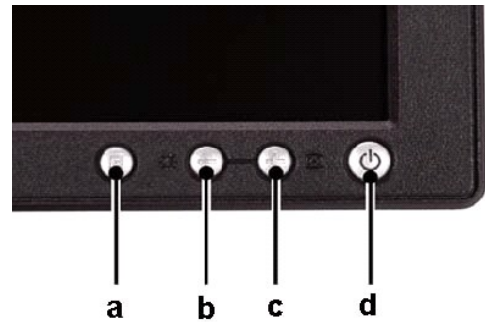

Reset (התאמה)

המדריך למשתמש עבור המסך הצבעוני השטוח Dell™ E157FP

- [Reset \(התאמה\)](#)
- ["–" לחצן](#)
- [לחצן ההזנה / LED סמן](#)
- [לחצן "+"](#)
- [לחצן תפריט](#)
- [מקש ישיר בהירות/חדות ולחצן "-"](#)
- [LCD עבור מסך – לחצן "+"](#)
- [Reset \(התאמה\)](#)

מבט מלפנים

A לחצן תפריט B מקש ישיר בהירות/חדות ולחצן "-"

C התאמה אוטומטית ולחצן "+" D לחצן ההזנה / LED סמן

 הערה: האיור למטרות הדגמה בלבד. המוצר עשוי להיראות אחרת.

תצוגה אחורית

- A - Dell Soundbar
- B - RS232C
- C - DVI-D
- D - VESA Mount (100mm x 100mm)
- E - Dell RS232C
- F - RS232C
- G - RS232C

הערה: האיור למטרות הדגמה בלבד. המוצר עשוי להיראות אחרת.

תצוגה תחתית

הערה: האיור למטרות הדגמה בלבד. המוצר עשוי להיראות אחרת.

הגדרת התצורה

הערה: האיור למטרות הדגמה בלבד. המוצר עשוי להיראות אחרת.

מפרט

- [כללי](#)
- [מסך שטוח](#)
- [הפרדה](#)
- [נהלי תצוגה מוגדרים מראש](#)
- [חשמל](#)
- [תכונות פיזיות](#)
- [סביבה](#)
- [נהול אנרגיה](#)
- [תפקידי הסיכות](#)
- [תכונת P&P](#)

תכונות פיזיות

סוג מחבר	pin D-sub-15, מחבר כחול
סוג אות כבל	ניתן להפרדה, D-sub, 15pin, מחובר לצג
מידות (עם המעמד)	
גובה	(inches 337.28mm 13.29
ממדים	(inches 340.29mm 13.41
רוחב	(inches 132.58mm 5.22
ממדים (ללא מעמד)	<input type="checkbox"/>
גובה	(inches 264.26mm 10.41
ממדים	(inches 340.26mm 13.41
רוחב	(inches 59mm 2.32
ממדי המעמד:	<input type="checkbox"/>
גובה	(inches 275.15mm 10.84
ממדים	(inches 256.89mm 10.12