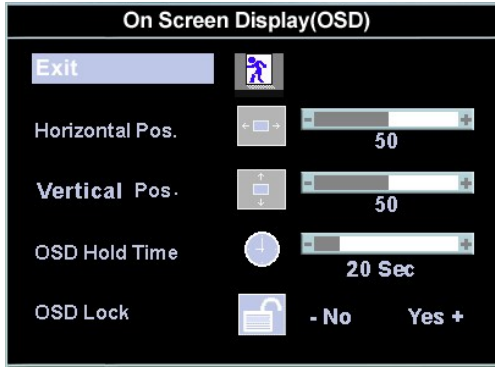

ձեռնարկի վրա «OSD» կոճակը սեղանահարելուց հետո, «OSD»-ը կարգավորվի ըստ նախնական կարգավորումների։
- «OSD»-ը կարգավորվի ըստ նախնական կարգավորումների։

«OSD»-ը կարգավորվի ըստ նախնական կարգավորումների։